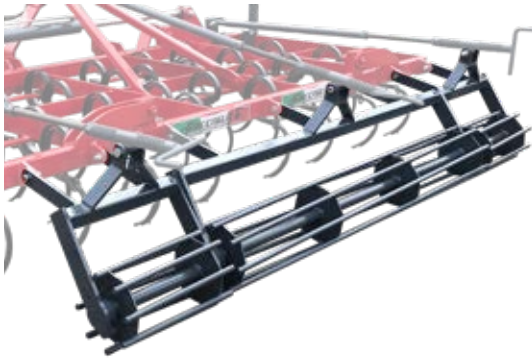

Accessori Vibrocoltivatori

Rullo singolo / Single roller

Rullo doppio / Double roller

Ruotini / Wheels

Erpice spigliatore / Spreader harrow

Apertura idraulica / Hydraulic opening

Rulli posteriori per vibrocoltivatori - Serie VB / Rear rollers for vibro harrows

COD.	Descrizione / Description
4027-A	Rullo singolo / Single roller RS/17
4028-A	Rullo singolo / Single roller RS/21
4029-A	Rullo singolo / Single roller RS/25
4030-A	Rullo singolo / Single roller RS/29
4031-A	Rullo doppio / Double roller RS/17
4032-A	Rullo doppio / Double roller RS/21
4033-A	Rullo doppio / Double roller RS/25
4034-A	Rullo doppio / Double roller RS/29

Rulli posteriori per vibrocoltivatori ripiegabili - Serie VRM - VRI / Rear rollers for folding vibro harrows

COD.	Descrizione / Description
4035-A	Rullo singolo / Single roller RSVR/29
4036-A	Rullo singolo / Single roller RSVR/31
4037-A	Rullo singolo / Single roller RSVR/35
4038-A	Rullo singolo / Single roller RSVR/41
4039-A	Rullo doppio / Double roller RDVR/29
4040-A	Rullo doppio / Double roller RDVR/31
4041-A	Rullo doppio / Double roller RDVR/35
4042-A	Rullo doppio / Double roller RDVR/41