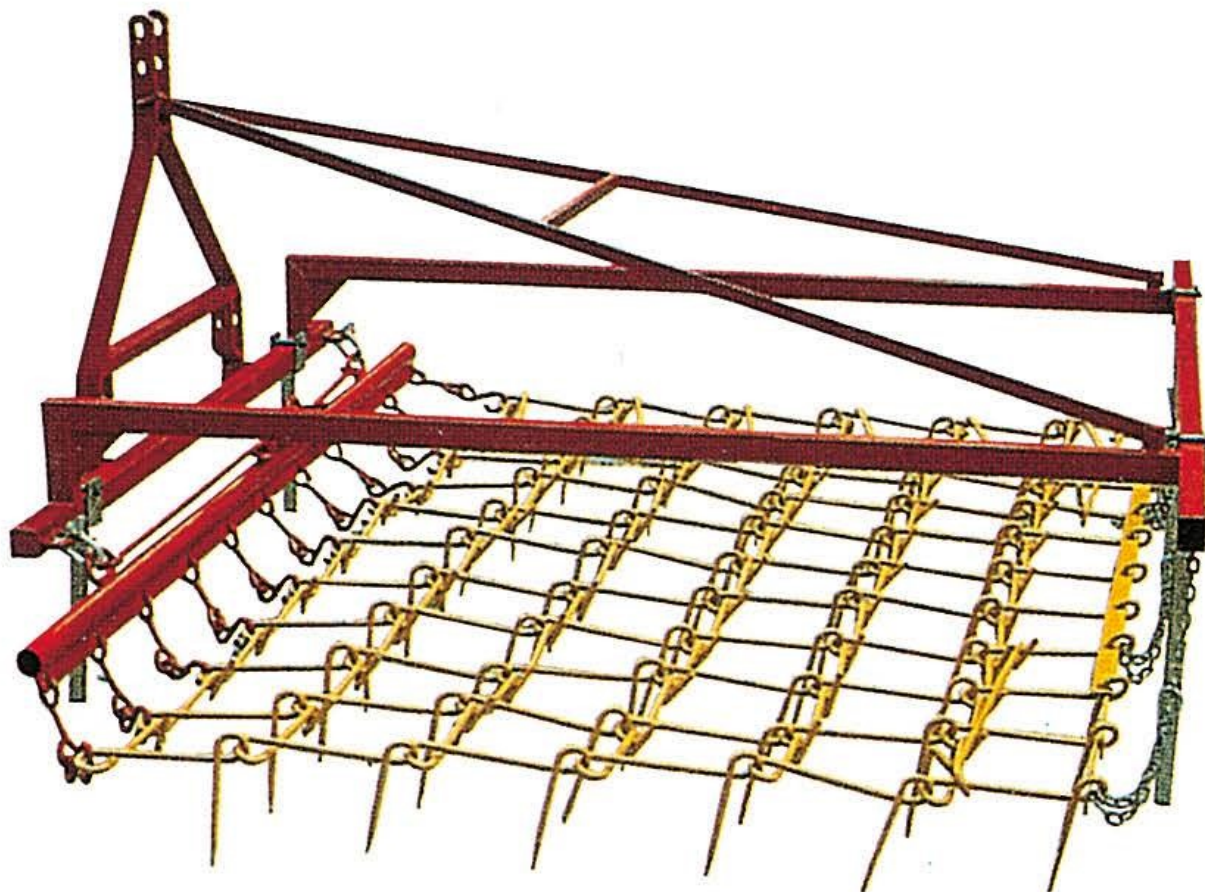

Erpice demuschiatori

250 x 6 file (con attacco a tre punti)

Serie DT

Erpicatura

Erpice demuschiatori

Attrezzatura indicata per l'arieggiamento del manto erboso

COD.	Descrizione / Description	Larg. lavoro cm	N. file	Kg
4130	Erpice demuschiatore 200x6 file	200	6	79
4131	Erpice demuschiatore 220x6 file	220	6	85
4132	Erpice demuschiatore 250x6 file	250	6	100
4133	Erpice demuschiatore 280x6 file	280	6	110
4134	Erpice demuschiatore 300x6 file	300	6	120
4135	Erpice demuschiatore 320x6 file	320	6	125
4136	Erpice demuschiatore 350x6 file	350	6	130
4137	Erpice demuschiatore 380x6 file	380	6	160
4138	Erpice demuschiatore 400x6 file	400	6	200

Differenza in + o in - per file

Accessori a richiesta / Accessories on request

COD.	Descrizione / Description
4118-A	Attacco a 3 punti