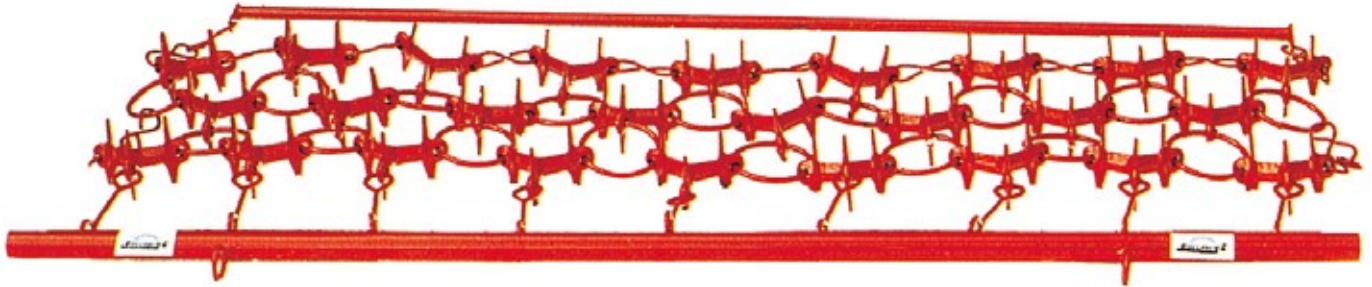

Erpici Howard

Serie MG

ERPICI HOWARD

Costruiti in diverse larghezze da 150 a 350 cm, da 2 a 5 file, sono in grado di soddisfare tutte le esigenze richieste dall'agricoltore, sono particolarmente adatti in autunno per la semina ed in primavera per la ricopertura dei semini e dei concimi. Sono costruiti in ghisa antiusura e garantiscono una lunga durata nel tempo. A richiesta: attacco a 3 punti.

HOWARD SPIKE HARROWS

Built in various ranging from 150 to 350 cm, wide and 2 to 5 rows deep. These will satisfy all the needs of the farmers and are particularly useful in autumn for sowing and in spring for covering seed and fertilizer. They are made of Cast-Iron and are guaranteed a long life.