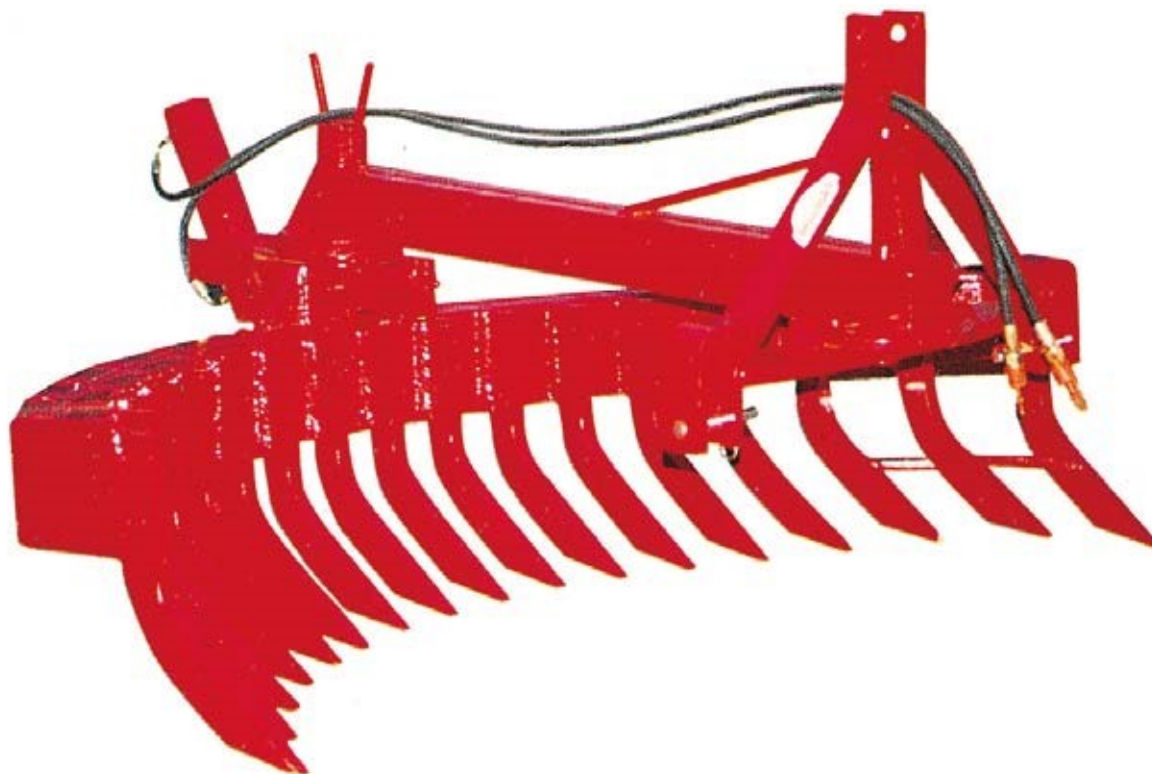

Lama Spietatrice Sardegna

Serie LS - LSI

Lama spietatrice portata tipo "Sardegna"

Le lame spietatrici Serie LS – LSI sono costituite in 4 diverse larghezze per soddisfare al massimo tutte le esigenze dell'agricoltore moderno. L'inclinazione e la curvatura sono studiate per favorire il carico e lo scarico del materiale rimosso. Lama con denti in acciaio antiusura temperato. Lo spostamento a parallelogramma permette alla spietatrice di operare fuori dalla carreggiata del trattore. Possibilità di lavoro, sia in marcia che in retromarcia.

È disponibile su richiesta il dispositivo di ripiegamento idraulico per il trasporto del materiale rimosso.

Stone remover blade "Sardegna"

The stone remover blade Series LS – LSI in four different widths to satisfy all needs of the modern farmer. Tilt and curvature of the blade are specially constructed to help with loading and unloading of the material removed. Blade fitted with hardened steel tines. Lateral movement of the blade allows to work out the wheelbase of the tractor. Possibility to work in forward and reverse motion.

A hydrauling device for transporting the stones removed is available upon request.

COD.	Descrizione / Description	Kg
SPIETATRICE TIPO SARDEGNA - serie LS / Stone remover blade "Sardegna" Series: LS		
7013	Lama spietatrice / Stone remover blade "Sardegna" LS/180	450
7016	Lama spietatrice / Stone remover blade "Sardegna" LS/200	475
7014	Lama spietatrice / Stone remover blade "Sardegna" LS/220	500
7015	Lama spietatrice / Stone remover blade "Sardegna" LS/250	560
SPIETATRICE TIPO SARDEGNA (a ripiegamento idraulico) - serie LSI / Stone remover blade "Sardegna" (with hydraulic folding)		
7021	Lama spietatrice / Stone remover blade "Sardegna" LS/180-I	480
7022	Lama spietatrice / Stone remover blade "Sardegna" LS/200-I	510
7023	Lama spietatrice / Stone remover blade "Sardegna" LS/220-I	530
7024	Lama spietatrice / Stone remover blade "Sardegna" LS/250-I	590