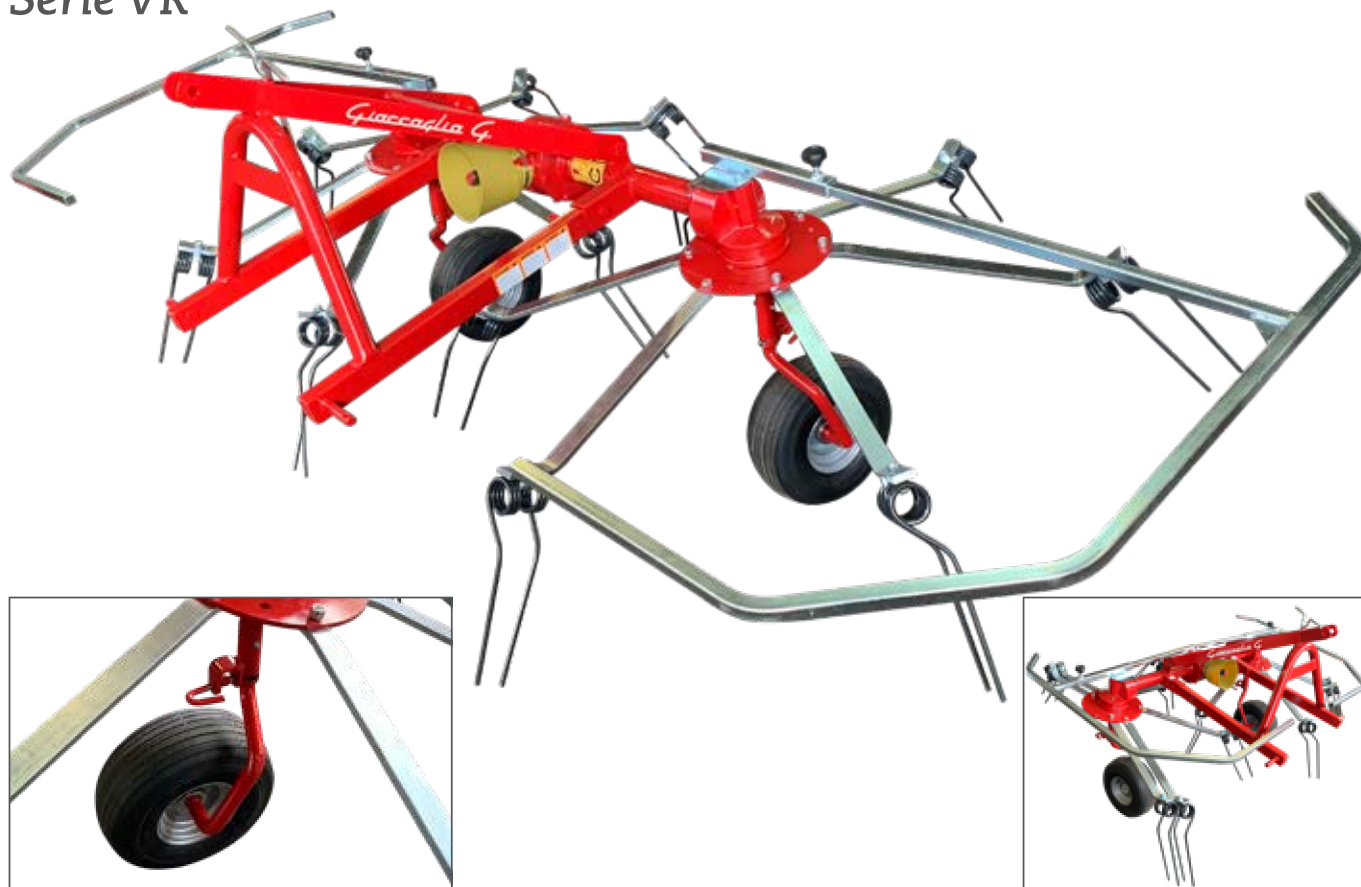

# Voltafieno rotativo

Serie VR

Ruote fisse o girevoli / Fixed or rotating wheels

Chiuso per trasporto su strada  
Closed position for road transport

## Voltafieno rotativo

Il voltafieno consente una rapida arieggiatura dell'erba falciata. I suoi rotori, a 4, 6 braccia in base al modello, muniti di forche elastiche, distribuiscono rapidamente e senza alcun danno il prodotto. Le ruote piroettanti assicurano un ottimo andamento dell'attrezzo su qualsiasi terreno.

### Rotary Hay Turnes

The VR hay turns rapidly aerates cut hay. Its rotors have 4 or 6 arms with elastic springs which rapidly distribute hay. Its swivel wheels give it stability and can be adjusted to attach on to a wide variety of the tractors.

COD.	MOD.	Descrizione / Description	Larg. lavoro cm	Larg. trasporto cm	Rotori cm	Braccia per Rotori	 Kg
2039	VR/200	Voltafieno rotativo / Rotary Hay Turnes	200	180	2	4	150
2040	VR/260	Voltafieno rotativo / Rotary Hay Turnes	260	160	2	6	170
2041	VR/300	Voltafieno rotativo / Rotary Hay Turnes	300	180	2	6	180
2042	VR/400	Voltafieno rotativo / Rotary Hay Turnes	400	250	4	6	285
2044	VR/480*	Voltafieno rotativo / Rotary Hay Turnes	480	250	4	6	310
2045	VR/540*	Voltafieno rotativo / Rotary Hay Turnes	540	250	4	6	360